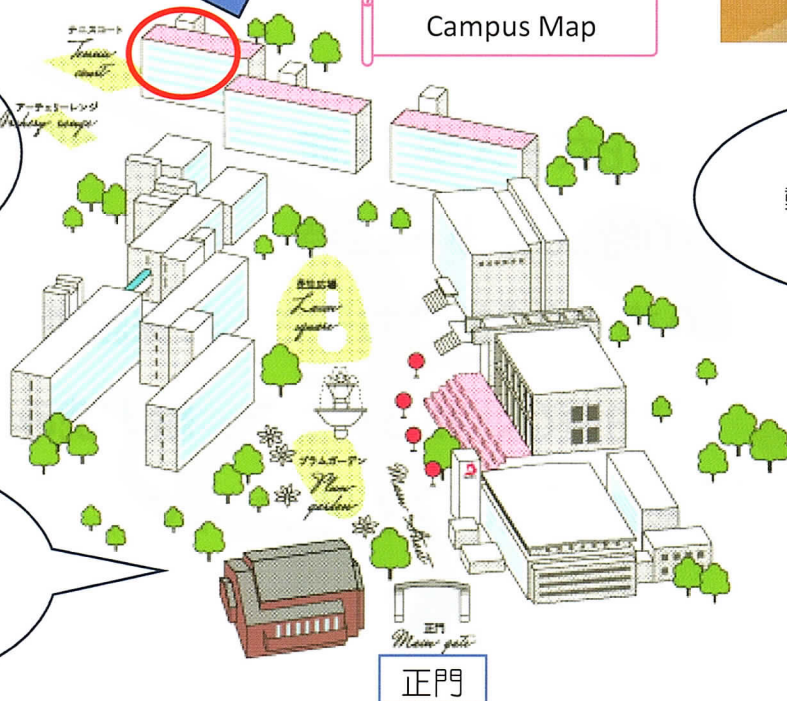

梅花女子大学

子育てひろば こうめ

2024年3月9日 (土)

場所 梅花女子大学 K館 こうめ教室

時間 10時30分から12時

対象 0歳から2歳のお子さんと保護者

内容 自由遊び、わらべうた、絵本読み聞かせなど

定員 先着20組の親子(事前申込制)

参加費 無料

*詳細は裏面

このたび、梅花女子大学こども教育学科では、地域貢献の一環として、学内に子育てひろば こうめを開設することになりました。

0～2歳のお子さんと保護者の方を対象としたひろばです。
こども教育学科の教員と学生がスタッフとしてお待ちしております。
ぜひ皆様、遊びに来てくださいね！

申し込み方法

※申し込み開始は2024年2月14日（水）10時～です。
あらかじめ「kosodate@baika.ac.jp」からのメールが受信できるように設定してから申し込んでください。

①

QRコードを読み込んで

②

申し込みフォームに必要事項を記入、送信！

③

数日後に、登録したメールアドレスに結果が届きます。

ひろばの近くには芝生のお庭もありますよ。

会場はこの建物になります。お車でお越しの際は、この建物前に駐車場がありますのでご利用ください。

ひろばには、動くおもちゃや絵本がいっぱいあるよ！

キャンパス内にはたくさんの草花が咲いています。散策も楽しんでくださいね。

※スクールバス乗り場（JR茨木駅）

※スクールバス乗り場（阪急茨木市駅）

JR茨木駅発梅花女子大学行	10時10分
梅花女子大学発JR茨木駅行	12時30分・13時20分

阪急茨木市駅発梅花女子大学行	10時05分
梅花女子大学発阪急茨木市駅行	12時30分・13時20分