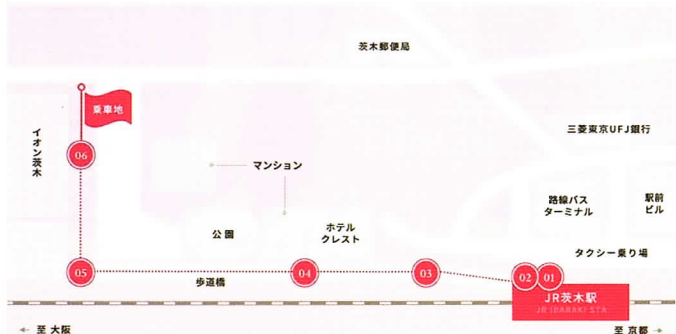

参加費 無料

*詳細は裏面

このたび、梅花女子大学こども教育学科では、地域貢献の一環として、学内に子育てひろば こうめを開設することになりました。

0～2歳のお子さんと保護者の方を対象としたひろばです。
こども教育学科の教員と学生がスタッフとしてお待ちしております。
ぜひ皆様、遊びに来てくださいね！

申し込み方法

※申し込み開始は2024年2月14日（水）10時～です。
あらかじめ「kosodate@baika.ac.jp」からのメールが受信できるように設定してから申し込んでください。

①

QRコードを読み込んで

②

申し込みフォームに必要事項を記入、送信！

③

数日後に、登録したメールアドレスに結果が届きます。

ひろばの近くには芝生のお庭もありますよ。

会場はこの建物になります。お車でお越しの際は、この建物前に駐車場がありますのでご利用ください。

ひろばには、動くおもちゃや絵本がいっぱいあるよ！

キャンパス内にはたくさんの草花が咲いています。散策も楽しんでくださいね。

※スクールバス乗り場（JR茨木駅）

※スクールバス乗り場（阪急茨木市駅）

JR茨木駅発梅花女子大学行	10時10分
梅花女子大学発JR茨木駅行	12時30分・13時20分

阪急茨木市駅発梅花女子大学行	10時05分
梅花女子大学発阪急茨木市駅行	12時30分・13時20分