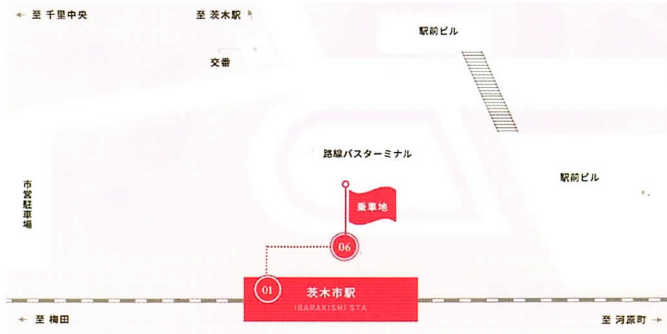

参加費 無料

*詳細は裏面

このたび、梅花女子大学こども教育学科では、地域貢献の一環として、学内に子育てひろば こうめを開設することになりました。

0～2歳のお子さんと保護者の方を対象としたひろばです。
こども教育学科の教員と学生がスタッフとしてお待ちしております。
ぜひ皆様、遊びに来てくださいね！

申し込み方法

※申し込み開始は2024年2月14日（水）10時～です。
あらかじめ「kosodate@baika.ac.jp」からのメールが受信できるように設定してから申し込んでください。

①

QRコードを読み込んで

②

申し込みフォームに必要事項を記入、送信！

③

数日後に、登録したメールアドレスに結果が届きます。

ひろばの近くには芝生のお庭もありますよ。

会場はこの建物になります。お車でお越しの際は、この建物前に駐車場がありますのでご利用ください。

ひろばには、動くおもちゃや絵本がいっぱいあるよ！

キャンパス内にはたくさんの草花が咲いています。散策も楽しんでくださいね。

※スクールバス乗り場（JR茨木駅）

※スクールバス乗り場（阪急茨木市駅）

JR茨木駅発梅花女子大学行	10時10分
梅花女子大学発JR茨木駅行	12時30分・13時20分

阪急茨木市駅発梅花女子大学行	10時05分
梅花女子大学発阪急茨木市駅行	12時30分・13時20分