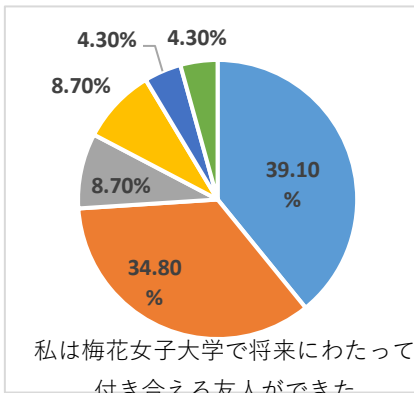

回答率 50.00%

回答率 50.00%

日本文化創造学科

卒業生

39名

回答者数 23名

回答率 58.97%

回答率 58.97%

回答率 58.97%

回答率 58.97%

情報メディア学科

卒業生

58名

回答者数 23名

回答率 39.66%

回答率 39.66%