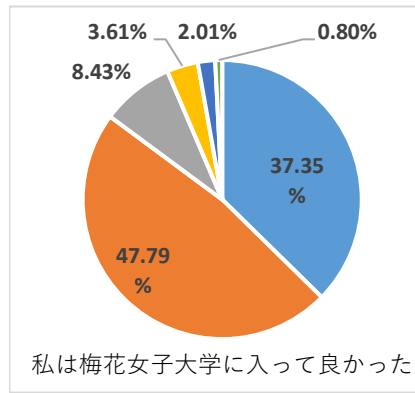

2022年度 卒業生アンケート

	A	B	C	D	E	F
回答選択肢	強くそう思う	どちらかといえばそう思う	どちらともいえない	どちらかといえばそう思わない	まったくそう思わない	該当なし

2022年度卒業生回答者全体

卒業生

529名

回答者数 249名

回答率 47.07%

回答率 47.07%

回答率 47.07%

回答率 47.07%

国際英語学科

卒業生

38名

回答者数 19名

回答率 50.00%

回答率 50.00%