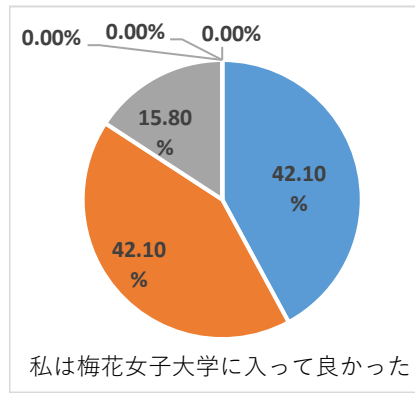

2022年度 卒業生アンケート

	A	B	C	D	E	F
回答選択肢	強くそう思う	どちらかといえばそう思う	どちらともいえない	どちらかといえばそう思わない	まったくそう思わない	該当なし

2022年度卒業生回答者全体

卒業生

529名

回答者数 249名

回答率 47.07%

回答率 47.07%

回答率 47.07%

回答率 47.07%

国際英語学科

卒業生

38名

回答者数 19名

回答率 50.00%

回答率 50.00%