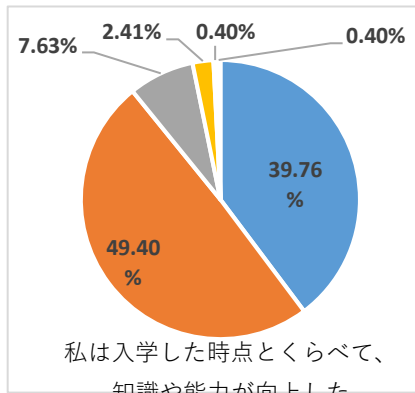

2022年度 卒業生アンケート

	A	B	C	D	E	F
回答選択肢	強くそう思う	どちらかといえばそう思う	どちらともいえない	どちらかといえばそう思わない	まったくそう思わない	該当なし

2022年度卒業生回答者全体

卒業生

529名

回答者数 249名

回答率 47.07%

回答率 47.07%

回答率 47.07%

回答率 47.07%

国際英語学科

卒業生

38名

回答者数 19名

回答率 50.00%

回答率 50.00%