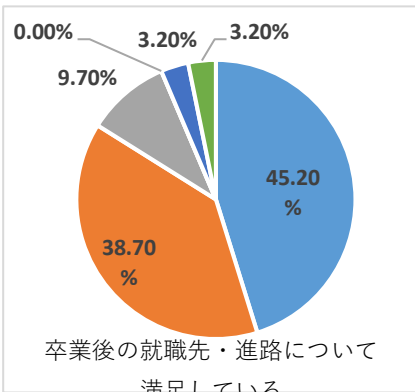

回答率 39.66%

回答率 39.66%

こども学科

卒業生

58名

回答者数 31名

回答率 53.45%

回答率 53.45%

回答率 53.45%

回答率 53.45%

2022年度 卒業生アンケート

	A	B	C	D	E	F
回答選択肢	強くそう思う	どちらかといえばそう思う	どちらともいえない	どちらかといえばそう思わない	まったくそう思わない	該当なし