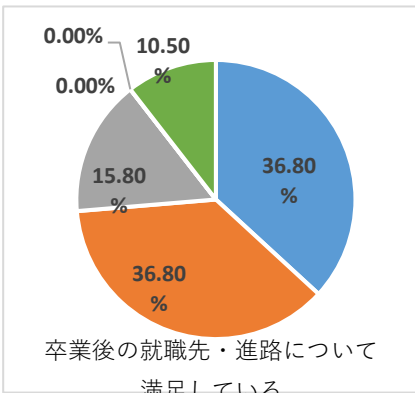

2022年度 卒業生アンケート

	A	B	C	D	E	F
回答選択肢	強くそう思う	どちらかといえばそう思う	どちらともいえない	どちらかといえばそう思わない	まったくそう思わない	該当なし

2022年度卒業生回答者全体

卒業生

529名

回答者数 249名

回答率 47.07%

回答率 47.07%

回答率 47.07%

回答率 47.07%

国際英語学科

卒業生

38名

回答者数 19名

回答率 50.00%

回答率 50.00%

回答率 50.00%

回答率 50.00%

日本文化創造学科

卒業生

39名

回答者数 23名

回答率 58.97%

回答率 58.97%