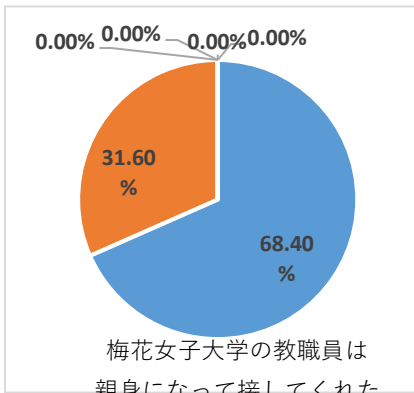

2022年度 卒業生アンケート

	A	B	C	D	E	F
回答選択肢	強くそう思う	どちらかといえばそう思う	どちらともいえない	どちらかといえばそう思わない	まったくそう思わない	該当なし

2022年度卒業生回答者全体

卒業生

529名

回答者数 249名

回答率 47.07%

回答率 47.07%

回答率 47.07%

回答率 47.07%

国際英語学科

卒業生

38名

回答者数 19名

回答率 50.00%

回答率 50.00%

回答率 50.00%

回答率 50.00%

日本文化創造学科

卒業生

39名

回答者数 23名

回答率 58.97%

回答率 58.97%