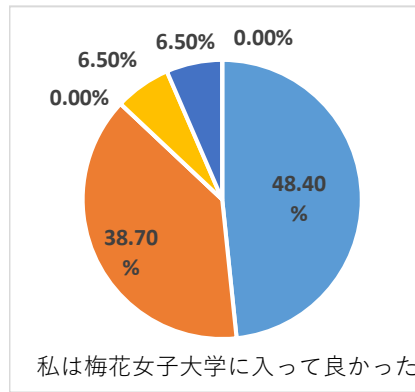

回答率 50.00%

回答率 50.00%

日本文化創造学科

卒業生

39名

回答者数 23名

回答率 58.97%

回答率 58.97%

回答率 58.97%

回答率 58.97%

情報メディア学科

卒業生

58名

回答者数 23名

回答率 39.66%

回答率 39.66%

回答率 39.66%

回答率 39.66%

こども学科

卒業生

58名

回答者数 31名

回答率 53.45%

回答率 53.45%