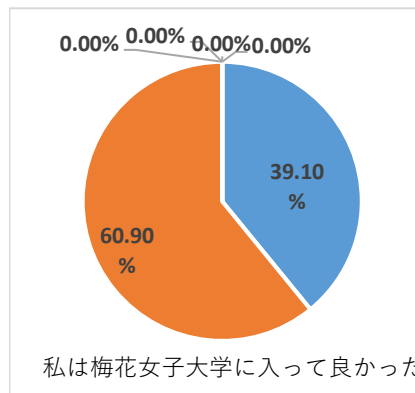

2022年度 卒業生アンケート

	A	B	C	D	E	F
回答選択肢	強くそう思う	どちらかといえばそう思う	どちらともいえない	どちらかといえばそう思わない	まったくそう思わない	該当なし

2022年度卒業生回答者全体

卒業生

529名

回答者数 249名

回答率 47.07%

回答率 47.07%

回答率 47.07%

回答率 47.07%

国際英語学科

卒業生

38名

回答者数 19名

回答率 50.00%

回答率 50.00%

回答率 50.00%

回答率 50.00%

日本文化創造学科

卒業生

39名

回答者数 23名

回答率 58.97%

回答率 58.97%