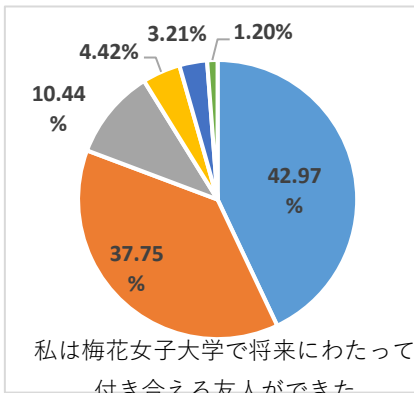

2022年度 卒業生アンケート

	A	B	C	D	E	F
回答選択肢	強くそう思う	どちらかといえばそう思う	どちらともいえない	どちらかといえばそう思わない	まったくそう思わない	該当なし

2022年度卒業生回答者全体

卒業生

529名

回答者数 249名

回答率 47.07%

回答率 47.07%

回答率 47.07%

回答率 47.07%

国際英語学科

卒業生

38名

回答者数 19名

回答率 50.00%

回答率 50.00%