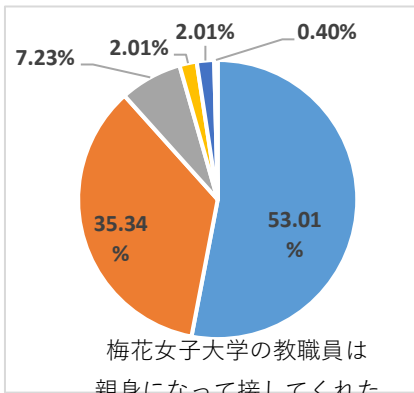

2022年度 卒業生アンケート

	A	B	C	D	E	F
回答選択肢	強くそう思う	どちらかといえばそう思う	どちらともいえない	どちらかといえばそう思わない	まったくそう思わない	該当なし

2022年度卒業生回答者全体

卒業生

529名

回答者数 249名

回答率 47.07%

回答率 47.07%

回答率 47.07%

回答率 47.07%

国際英語学科

卒業生

38名

回答者数 19名

回答率 50.00%

回答率 50.00%