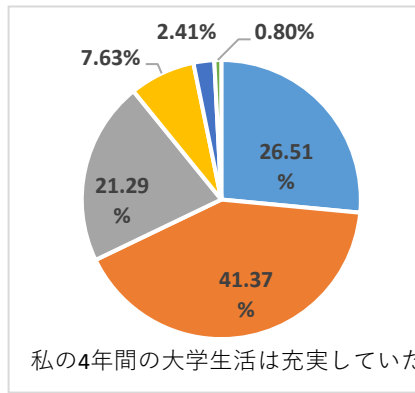

2022年度 卒業生アンケート

	A	B	C	D	E	F
回答選択肢	強くそう思う	どちらかといえばそう思う	どちらともいえない	どちらかといえばそう思わない	まったくそう思わない	該当なし

2022年度卒業生回答者全体

卒業生

529名

回答者数 249名

回答率 47.07%

回答率 47.07%

回答率 47.07%

回答率 47.07%

国際英語学科

卒業生

38名

回答者数 19名

回答率 50.00%

回答率 50.00%