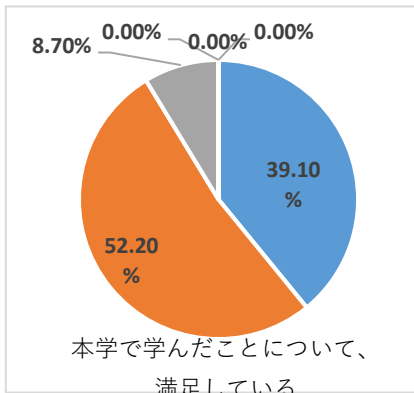

回答率 50.00%

回答率 50.00%

日本文化創造学科

卒業生

39名

回答者数 23名

回答率 58.97%

回答率 58.97%

回答率 58.97%

回答率 58.97%

情報メディア学科

卒業生

58名

回答者数 23名

回答率 39.66%

回答率 39.66%