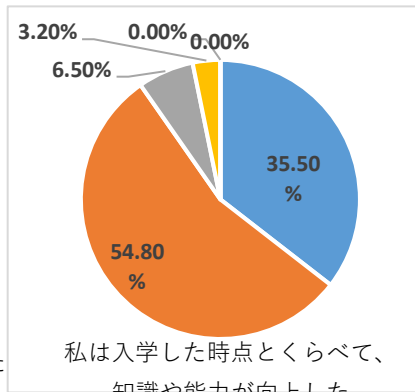

回答率 39.66%

回答率 39.66%

こども学科

卒業生

58名

回答者数 31名

回答率 53.45%

回答率 53.45%

回答率 53.45%

回答率 53.45%

2022年度 卒業生アンケート

	A	B	C	D	E	F
回答選択肢	強くそう思う	どちらかといえばそう思う	どちらともいえない	どちらかといえばそう思わない	まったくそう思わない	該当なし