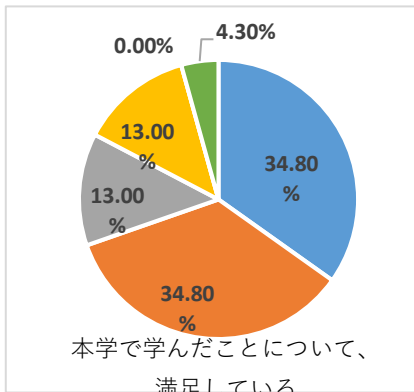

回答率 50.00%

回答率 50.00%

日本文化創造学科

卒業生

39名

回答者数 23名

回答率 58.97%

回答率 58.97%

回答率 58.97%

回答率 58.97%

情報メディア学科

卒業生

58名

回答者数 23名

回答率 39.66%

回答率 39.66%

回答率 39.66%

回答率 39.66%

こども学科

卒業生

58名

回答者数 31名

回答率 53.45%

回答率 53.45%