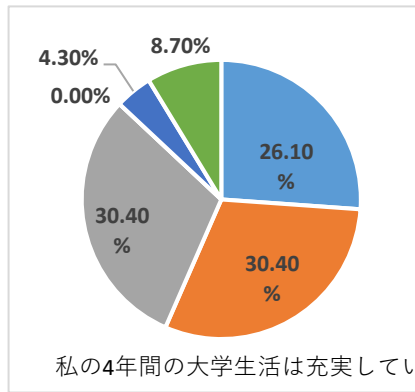

回答率 50.00%

回答率 50.00%

日本文化創造学科

卒業生

39名

回答者数 23名

回答率 58.97%

回答率 58.97%

回答率 58.97%

回答率 58.97%

情報メディア学科

卒業生

58名

回答者数 23名

回答率 39.66%

回答率 39.66%

回答率 39.66%

回答率 39.66%

こども学科

卒業生

58名

回答者数 31名

回答率 53.45%

回答率 53.45%