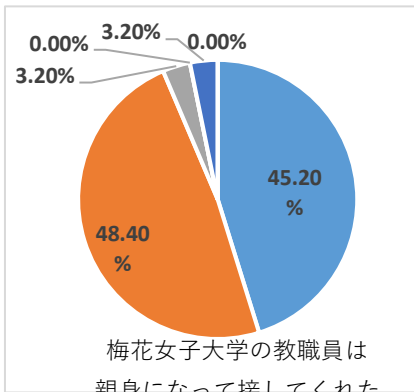

回答率 39.66%

回答率 39.66%

こども学科

卒業生

58名

回答者数 31名

回答率 53.45%

回答率 53.45%

回答率 53.45%

回答率 53.45%

2022年度 卒業生アンケート

	A	B	C	D	E	F
回答選択肢	強くそう思う	どちらかといえばそう思う	どちらともいえない	どちらかといえばそう思わない	まったくそう思わない	該当なし