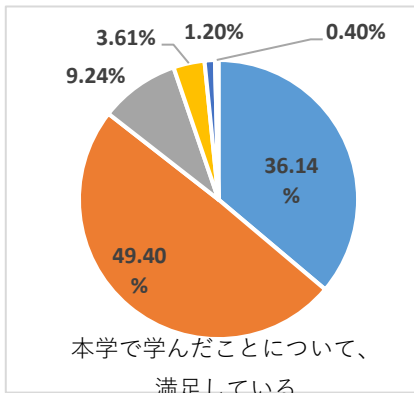

2022年度 卒業生アンケート

	A	B	C	D	E	F
回答選択肢	強くそう思う	どちらかといえばそう思う	どちらともいえない	どちらかといえばそう思わない	まったくそう思わない	該当なし

2022年度卒業生回答者全体

卒業生

529名

回答者数 249名

回答率 47.07%

回答率 47.07%

回答率 47.07%

回答率 47.07%

国際英語学科

卒業生

38名

回答者数 19名

回答率 50.00%

回答率 50.00%