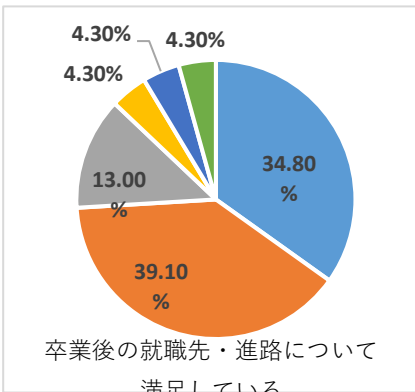

回答率 50.00%

回答率 50.00%

日本文化創造学科

卒業生

39名

回答者数 23名

回答率 58.97%

回答率 58.97%

回答率 58.97%

回答率 58.97%

情報メディア学科

卒業生

58名

回答者数 23名

回答率 39.66%

回答率 39.66%

回答率 39.66%

回答率 39.66%

こども学科

卒業生

58名

回答者数 31名

回答率 53.45%

回答率 53.45%