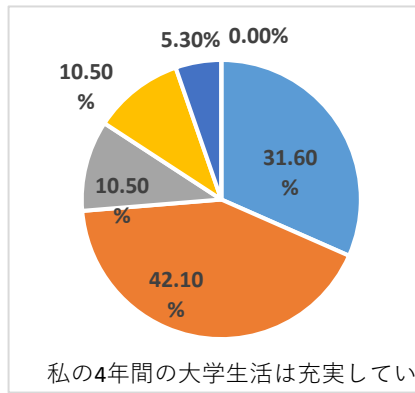

2022年度 卒業生アンケート

	A	B	C	D	E	F
回答選択肢	強くそう思う	どちらかといえばそう思う	どちらともいえない	どちらかといえばそう思わない	まったくそう思わない	該当なし

2022年度卒業生回答者全体

卒業生

529名

回答者数 249名

回答率 47.07%

回答率 47.07%

回答率 47.07%

回答率 47.07%

国際英語学科

卒業生

38名

回答者数 19名

回答率 50.00%

回答率 50.00%

回答率 50.00%

回答率 50.00%

日本文化創造学科

卒業生

39名

回答者数 23名

回答率 58.97%

回答率 58.97%