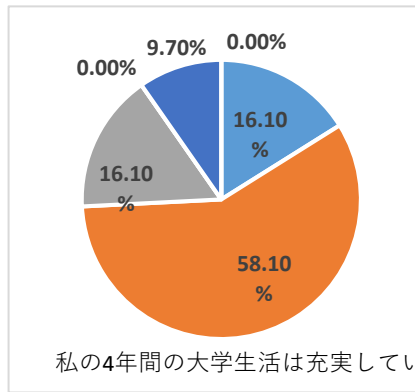

回答率 39.66%

回答率 39.66%

こども学科

卒業生

58名

回答者数 31名

回答率 53.45%

回答率 53.45%

回答率 53.45%

回答率 53.45%

2022年度 卒業生アンケート

	A	B	C	D	E	F
回答選択肢	強くそう思う	どちらかといえばそう思う	どちらともいえない	どちらかといえばそう思わない	まったくそう思わない	該当なし