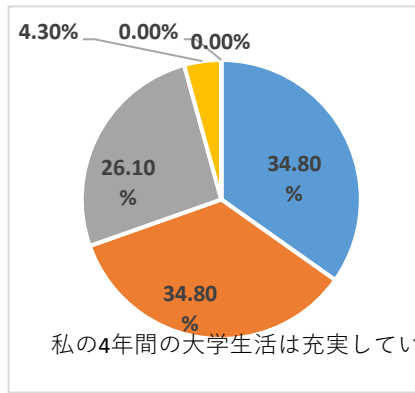

回答率 50.00%

回答率 50.00%

日本文化創造学科

卒業生

39名

回答者数 23名

回答率 58.97%

回答率 58.97%

回答率 58.97%

回答率 58.97%

情報メディア学科

卒業生

58名

回答者数 23名

回答率 39.66%

回答率 39.66%