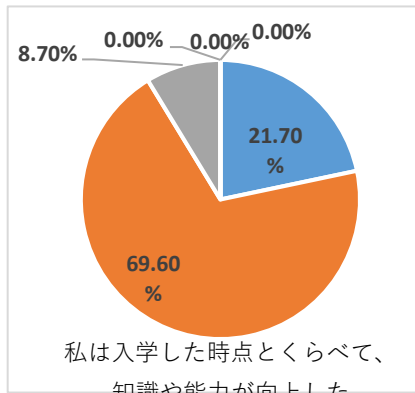

回答率 50.00%

回答率 50.00%

日本文化創造学科

卒業生

39名

回答者数 23名

回答率 58.97%

回答率 58.97%

回答率 58.97%

回答率 58.97%

情報メディア学科

卒業生

58名

回答者数 23名

回答率 39.66%

回答率 39.66%