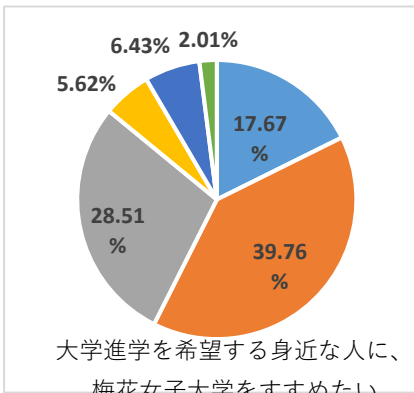

2022年度 卒業生アンケート

	A	B	C	D	E	F
回答選択肢	強くそう思う	どちらかといえばそう思う	どちらともいえない	どちらかといえばそう思わない	まったくそう思わない	該当なし

2022年度卒業生回答者全体

卒業生

529名

回答者数 249名

回答率 47.07%

回答率 47.07%

回答率 47.07%

回答率 47.07%

国際英語学科

卒業生

38名

回答者数 19名

回答率 50.00%

回答率 50.00%