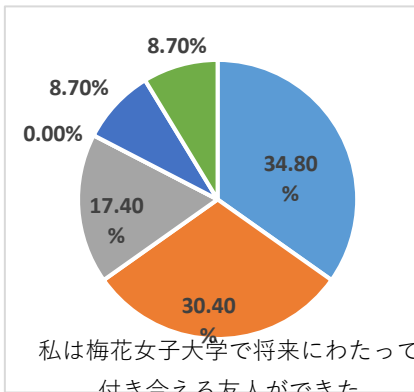

回答率 50.00%

回答率 50.00%

日本文化創造学科

卒業生

39名

回答者数 23名

回答率 58.97%

回答率 58.97%

回答率 58.97%

回答率 58.97%

情報メディア学科

卒業生

58名

回答者数 23名

回答率 39.66%

回答率 39.66%

回答率 39.66%

回答率 39.66%

こども学科

卒業生

58名

回答者数 31名

回答率 53.45%

回答率 53.45%