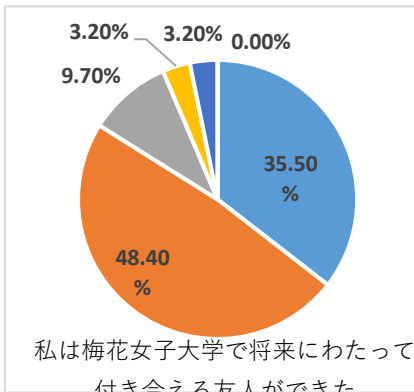

回答率 58.97%

回答率 58.97%

情報メディア学科

卒業生

58名

回答者数 23名

回答率 39.66%

回答率 39.66%

回答率 39.66%

回答率 39.66%

こども学科

卒業生

58名

回答者数 31名

回答率 53.45%

回答率 53.45%

回答率 53.45%

回答率 53.45%

2022年度 卒業生アンケート

	A	B	C	D	E	F
回答選択肢	強くそう思う	どちらかといえばそう思う	どちらともいえない	どちらかといえばそう思わない	まったくそう思わない	該当なし