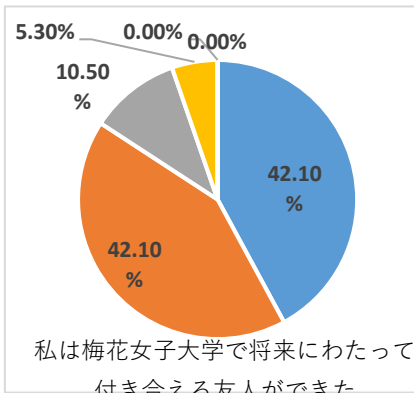

2022年度 卒業生アンケート

	A	B	C	D	E	F
回答選択肢	強くそう思う	どちらかといえばそう思う	どちらともいえない	どちらかといえばそう思わない	まったくそう思わない	該当なし

2022年度卒業生回答者全体

卒業生

529名

回答者数 249名

回答率 47.07%

回答率 47.07%

回答率 47.07%

回答率 47.07%

国際英語学科

卒業生

38名

回答者数 19名

回答率 50.00%

回答率 50.00%

回答率 50.00%

回答率 50.00%

日本文化創造学科

卒業生

39名

回答者数 23名

回答率 58.97%

回答率 58.97%