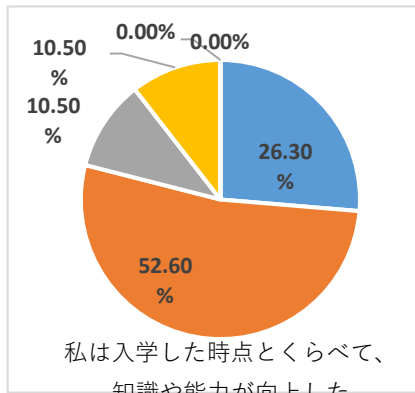

2022年度 卒業生アンケート

	A	B	C	D	E	F
回答選択肢	強くそう思う	どちらかといえばそう思う	どちらともいえない	どちらかといえばそう思わない	まったくそう思わない	該当なし

2022年度卒業生回答者全体

卒業生

529名

回答者数 249名

回答率 47.07%

回答率 47.07%

回答率 47.07%

回答率 47.07%

国際英語学科

卒業生

38名

回答者数 19名

回答率 50.00%

回答率 50.00%

回答率 50.00%

回答率 50.00%

日本文化創造学科

卒業生

39名

回答者数 23名

回答率 58.97%

回答率 58.97%