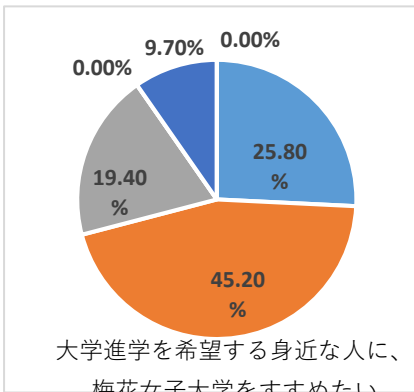

回答率 39.66%

回答率 39.66%

こども学科

卒業生

58名

回答者数 31名

回答率 53.45%

回答率 53.45%

回答率 53.45%

回答率 53.45%

2022年度 卒業生アンケート

	A	B	C	D	E	F
回答選択肢	強くそう思う	どちらかといえばそう思う	どちらともいえない	どちらかといえばそう思わない	まったくそう思わない	該当なし