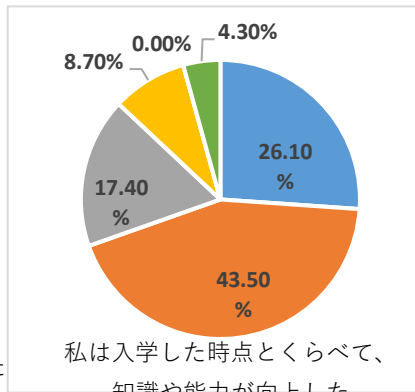

回答率 50.00%

回答率 50.00%

日本文化創造学科

卒業生

39名

回答者数 23名

回答率 58.97%

回答率 58.97%

回答率 58.97%

回答率 58.97%

情報メディア学科

卒業生

58名

回答者数 23名

回答率 39.66%

回答率 39.66%

回答率 39.66%

回答率 39.66%

こども学科

卒業生

58名

回答者数 31名

回答率 53.45%

回答率 53.45%