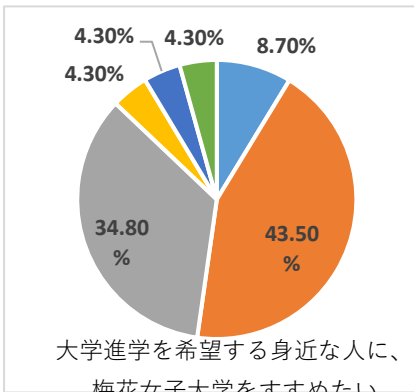

回答率 50.00%

回答率 50.00%

日本文化創造学科

卒業生

39名

回答者数 23名

回答率 58.97%

回答率 58.97%

回答率 58.97%

回答率 58.97%

情報メディア学科

卒業生

58名

回答者数 23名

回答率 39.66%

回答率 39.66%

回答率 39.66%

回答率 39.66%

こども学科

卒業生

58名

回答者数 31名

回答率 53.45%

回答率 53.45%