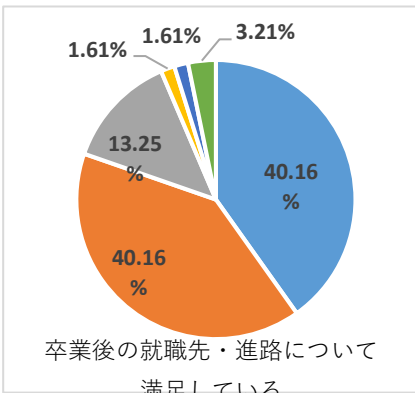

2022年度 卒業生アンケート

	A	B	C	D	E	F
回答選択肢	強くそう思う	どちらかといえばそう思う	どちらともいえない	どちらかといえばそう思わない	まったくそう思わない	該当なし

2022年度卒業生回答者全体

卒業生

529名

回答者数 249名

回答率 47.07%

回答率 47.07%

回答率 47.07%

回答率 47.07%

国際英語学科

卒業生

38名

回答者数 19名

回答率 50.00%

回答率 50.00%