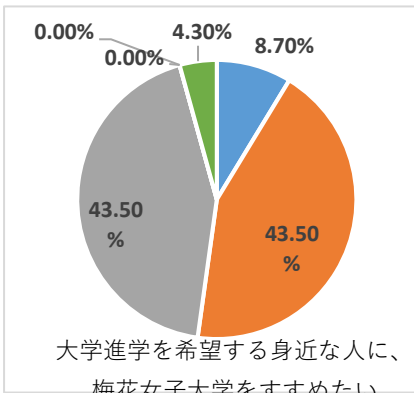

回答率 50.00%

回答率 50.00%

日本文化創造学科

卒業生

39名

回答者数 23名

回答率 58.97%

回答率 58.97%

回答率 58.97%

回答率 58.97%

情報メディア学科

卒業生

58名

回答者数 23名

回答率 39.66%

回答率 39.66%