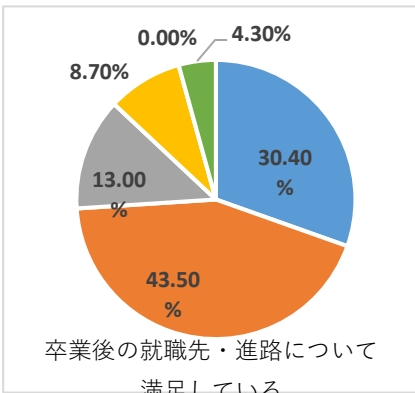

回答率 47.07%

回答率 47.07%

国際英語学科

卒業生

38名

回答者数 19名

回答率 50.00%

回答率 50.00%

回答率 50.00%

回答率 50.00%

日本文化創造学科

卒業生

39名

回答者数 23名

回答率 58.97%

回答率 58.97%

回答率 58.97%

回答率 58.97%

情報メディア学科

卒業生

58名

回答者数 23名

回答率 39.66%

回答率 39.66%