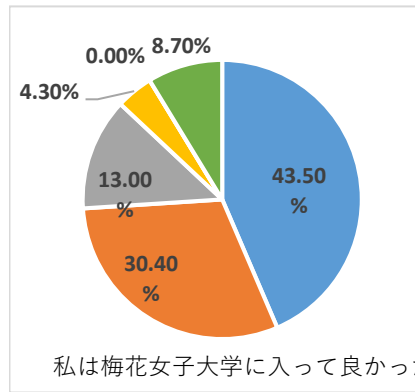

回答率 50.00%

回答率 50.00%

日本文化創造学科

卒業生

39名

回答者数 23名

回答率 58.97%

回答率 58.97%

回答率 58.97%

回答率 58.97%

情報メディア学科

卒業生

58名

回答者数 23名

回答率 39.66%

回答率 39.66%