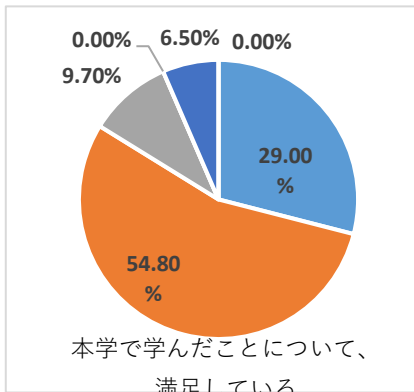

回答率 39.66%

回答率 39.66%

こども学科

卒業生

58名

回答者数 31名

回答率 53.45%

回答率 53.45%

回答率 53.45%

回答率 53.45%

2022年度 卒業生アンケート

	A	B	C	D	E	F
回答選択肢	強くそう思う	どちらかといえばそう思う	どちらともいえない	どちらかといえばそう思わない	まったくそう思わない	該当なし