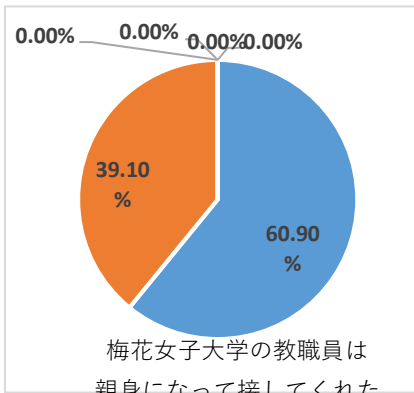

回答率 50.00%

回答率 50.00%

日本文化創造学科

卒業生

39名

回答者数 23名

回答率 58.97%

回答率 58.97%

回答率 58.97%

回答率 58.97%

情報メディア学科

卒業生

58名

回答者数 23名

回答率 39.66%

回答率 39.66%