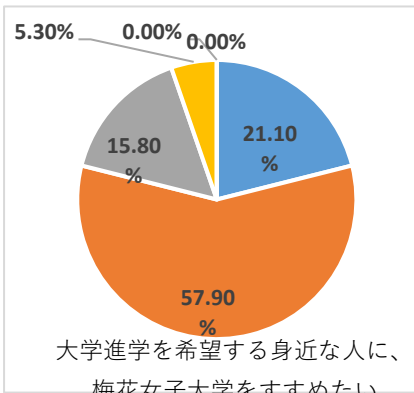

2022年度 卒業生アンケート

	A	B	C	D	E	F
回答選択肢	強くそう思う	どちらかといえばそう思う	どちらともいえない	どちらかといえばそう思わない	まったくそう思わない	該当なし

2022年度卒業生回答者全体

卒業生

529名

回答者数 249名

回答率 47.07%

回答率 47.07%

回答率 47.07%

回答率 47.07%

国際英語学科

卒業生

38名

回答者数 19名

回答率 50.00%

回答率 50.00%

回答率 50.00%

回答率 50.00%

日本文化創造学科

卒業生

39名

回答者数 23名

回答率 58.97%

回答率 58.97%