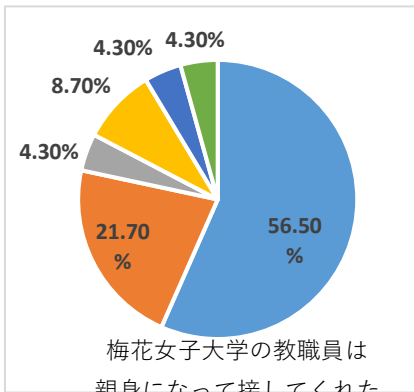

回答率 50.00%

回答率 50.00%

日本文化創造学科

卒業生

39名

回答者数 23名

回答率 58.97%

回答率 58.97%

回答率 58.97%

回答率 58.97%

情報メディア学科

卒業生

58名

回答者数 23名

回答率 39.66%

回答率 39.66%

回答率 39.66%

回答率 39.66%

こども学科

卒業生

58名

回答者数 31名

回答率 53.45%

回答率 53.45%