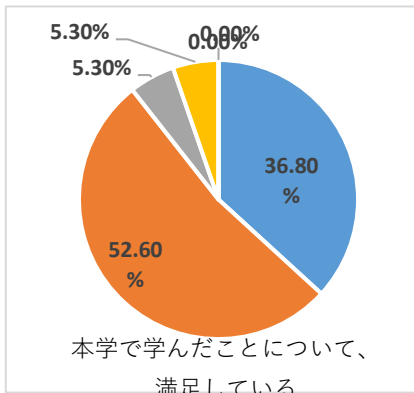

2022年度 卒業生アンケート

	A	B	C	D	E	F
回答選択肢	強くそう思う	どちらかといえばそう思う	どちらともいえない	どちらかといえばそう思わない	まったくそう思わない	該当なし

2022年度卒業生回答者全体

卒業生

529名

回答者数 249名

回答率 47.07%

回答率 47.07%

回答率 47.07%

回答率 47.07%

国際英語学科

卒業生

38名

回答者数 19名

回答率 50.00%

回答率 50.00%

回答率 50.00%

回答率 50.00%

日本文化創造学科

卒業生

39名

回答者数 23名

回答率 58.97%

回答率 58.97%